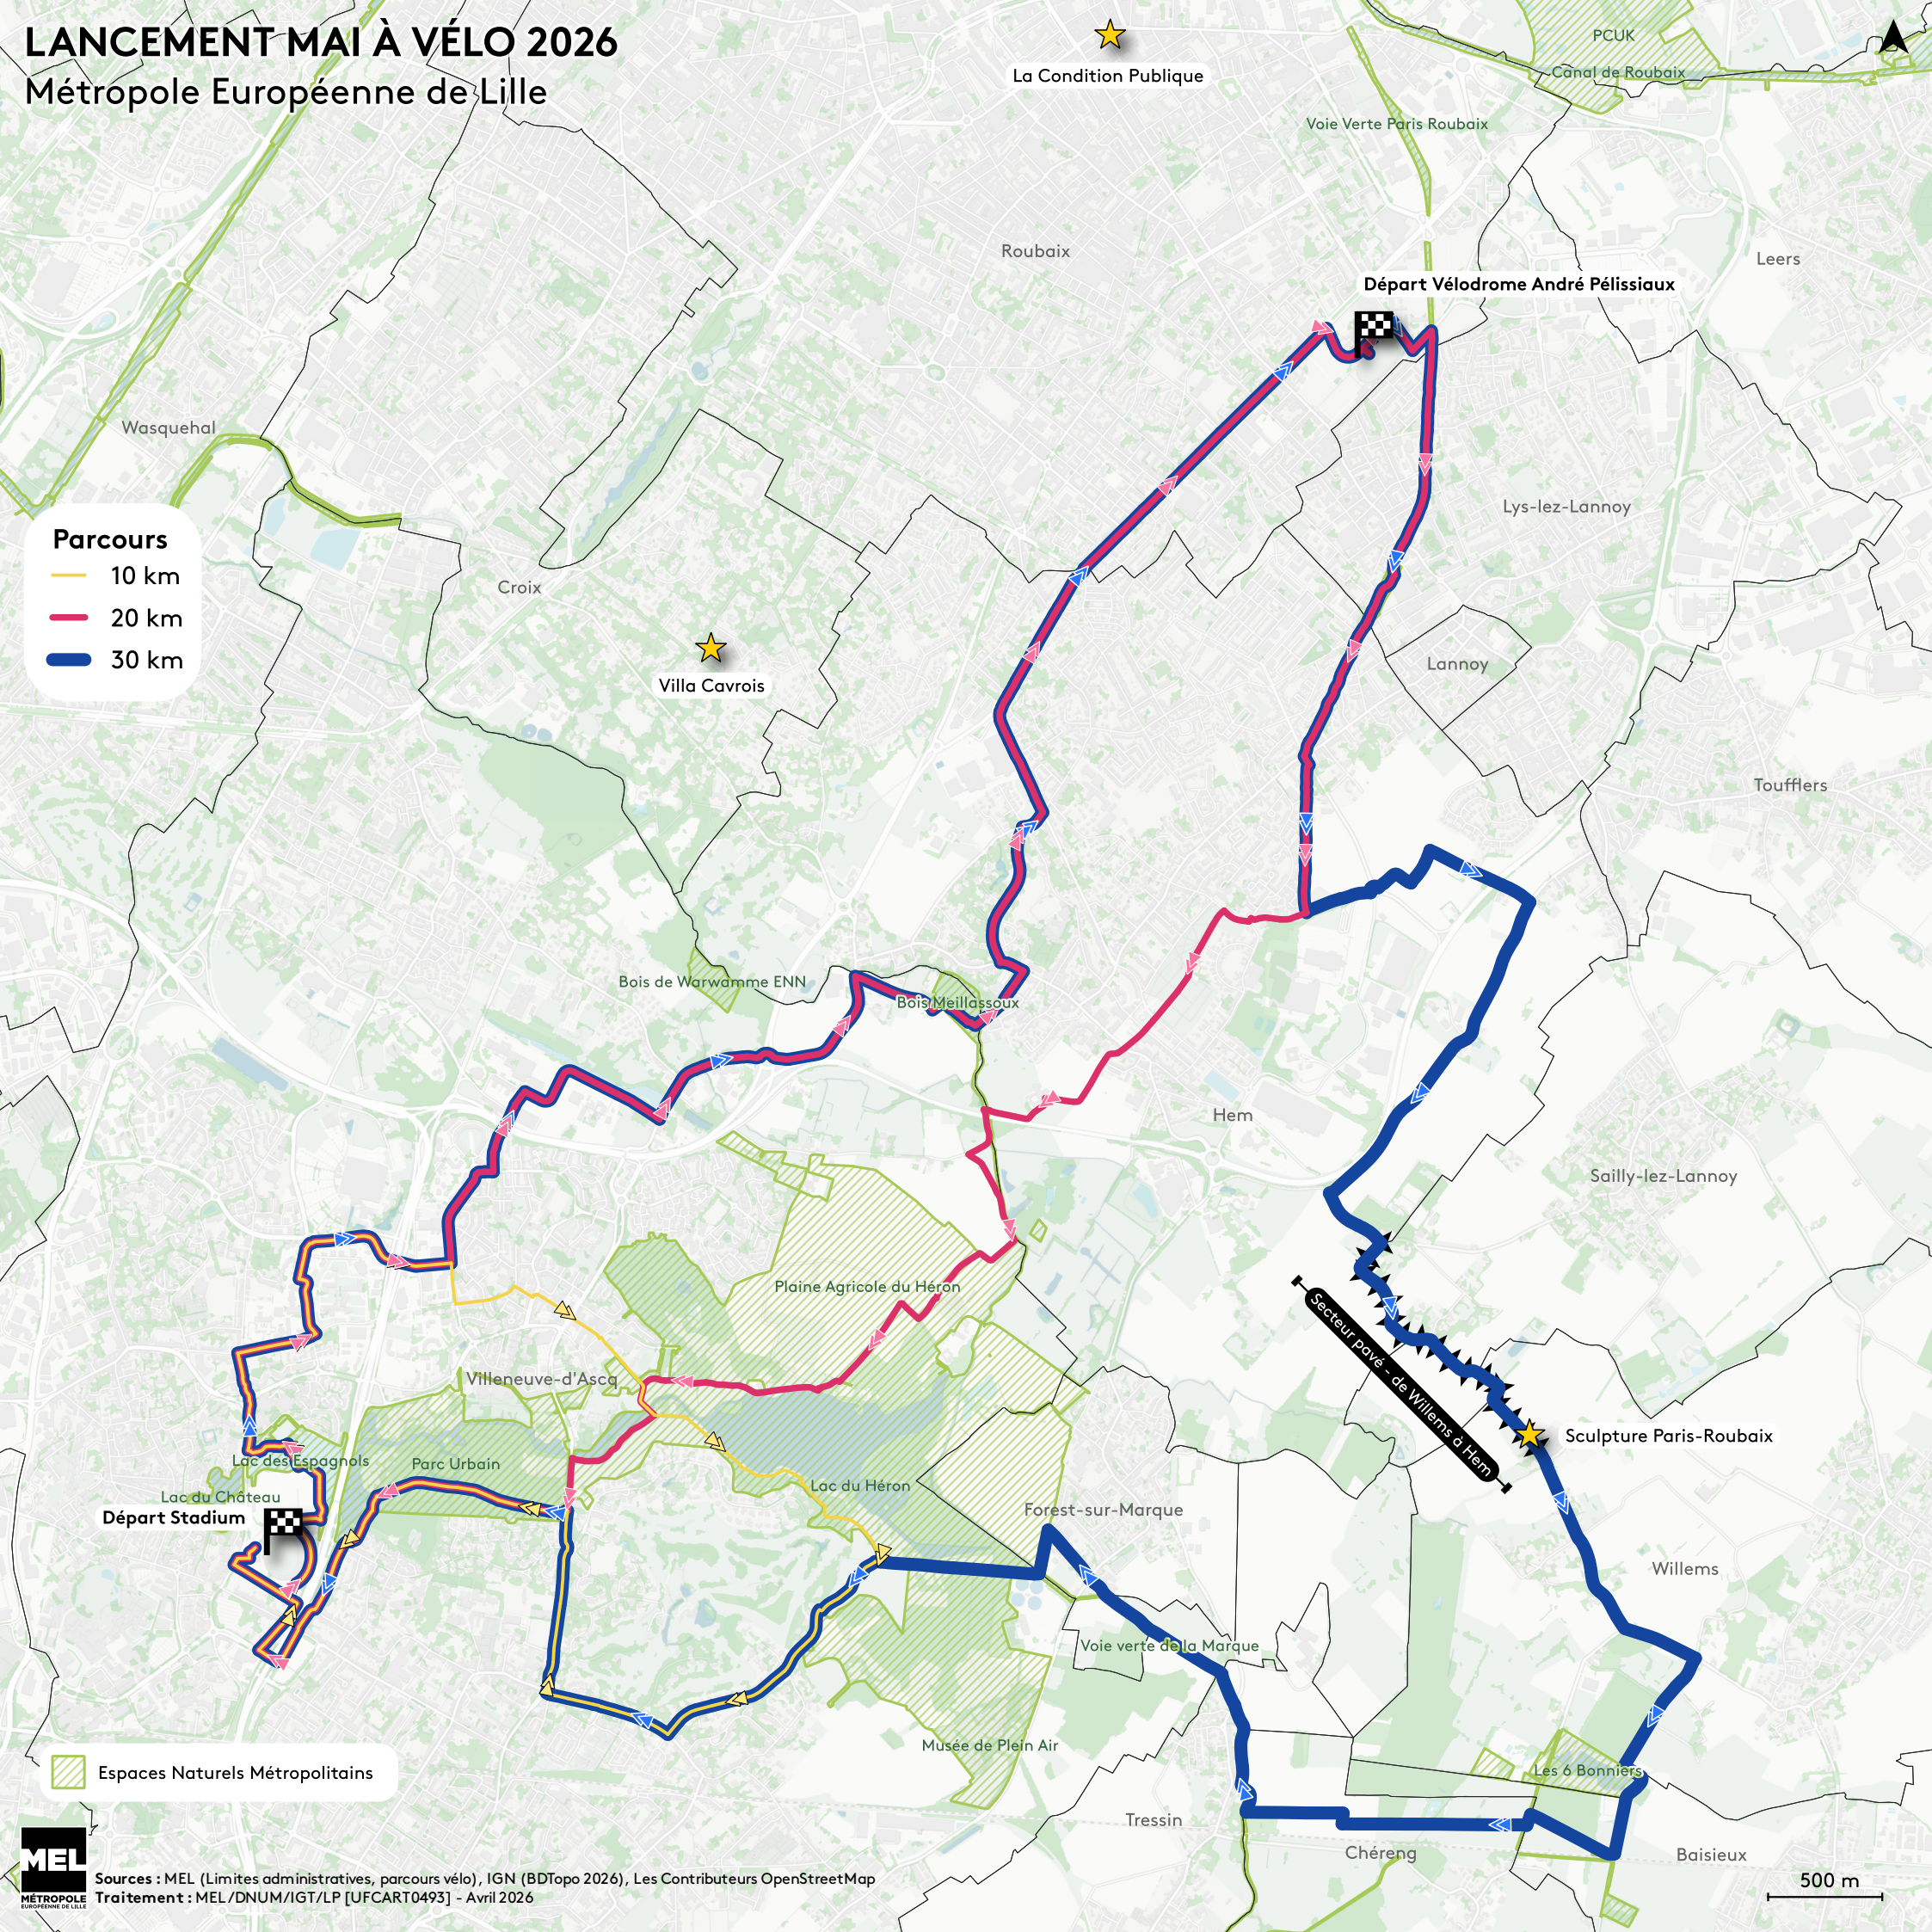

LANCEMENT MAI À VÉLO 2026

Métropole Européenne de Lille

- Parcours**
- 10 km
 - 20 km
 - 30 km

Espaces Naturels Métropolitains

★ La Condition Publique

PCUK
Canal de Roubaix

Voie Verte Paris Roubaix

Roubaix

Départ Vélodrome André Pélessiaux

Leers

Wasquehal

Croix

Lys-lez-Lannoy

★ Villa Cavrois

Lannoy

Toufflers

Bois de Warwamme ENN

Bois Meillassoux

Hem

Sailly-lez-Lannoy

Plaine Agricole du Héron

Secteur pavé - de Willems à Hem

★ Sculpture Paris-Roubaix

Villeneuve-d'Ascq

Lac des Espagnols

Parc Urbain

Lac du Héron

Forest-sur-Marque

Willems

Départ Stadium

Lac du Château

Voie verte de la Marque